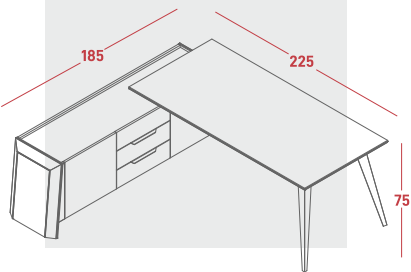

LINE

TEKNİK DÖKÜMAN
technical document

CAGINOFIS

dikkat seken tasarim
attractive design

LİNE MAKAM TAKIMI

Yönetici çalışma alanlarına özel tasarlanan **Line**; minimal tasarımı, ince detayları ve güçlü konstrüksiyon yapısı ile ofisinize pozitif enerji katar. Takımda ahşap ve metal malzeme kullanımı da bu pozitif enerjiyi destekler.

Line specially designed for Executive Workspaces; It adds positive energy to your office with its minimal design, fine details and strong construction structure.

225x185x75
205x185x75
185x185x75
165x185x75

line double maxi

225x320x75
205x320x75
185x320x75
165x320x75
145x320x75

line double medium

225x240x75
205x240x75
185x240x75
165x240x75
145x240x75

line quad

400x140x75
360x140x75
320x140x75
280x140x75
240x140x75